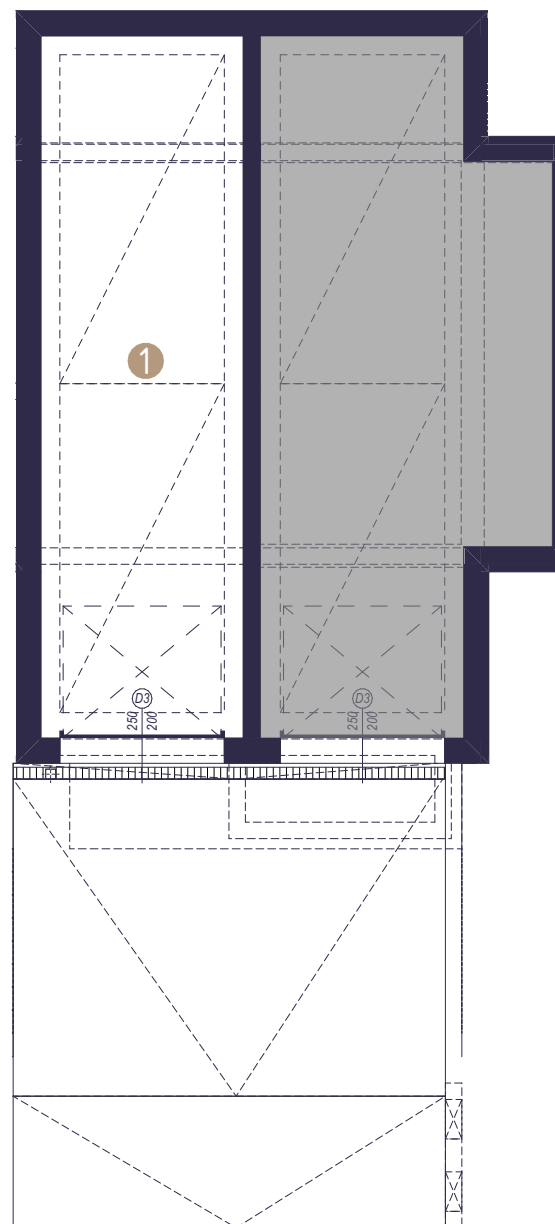

G4

piętro: -1
metraż: 32,76 m²

POWIERZCHNIA

1	Garaż	32,76
---	-------	-------

Niniejsza karta katalogowa została opracowana na podstawie projektu budowlanego, nie stanowi ona wiernego odwzorowania powstałego lokalu mieszkalnego. Karty mają jedynie służyć wskazaniu położenia projektowanych pomieszczeń lokalu. Powierzchnię lokalu obliczono w stanie wykończonym. Przedstawiona aranżacja pomieszczeń nie jest wiążąca, lecz ma znaczenie dla lokalizacji przebiegu instalacji.